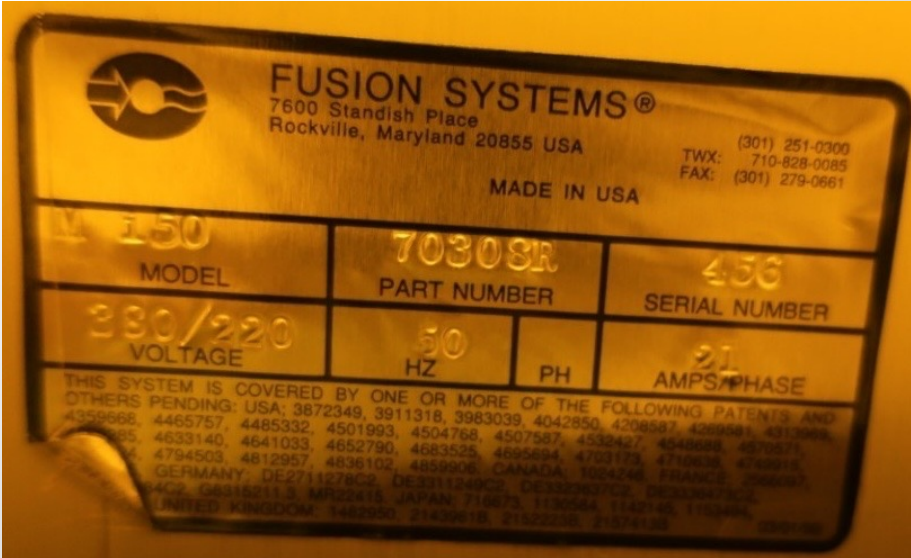

S O S G R O U P

**Acxellis Fusion
SN 456 Vintage 1998
M150PS 150mm Configuration**

**Axcelis Fusion
M150PS 150mm Configuration
SN 456 Vintage 1998
Software version 3-2**

Axcelis Fusion
M150PS 150mm Configuration
SN 456 Vintage 1998
Software version 3-2